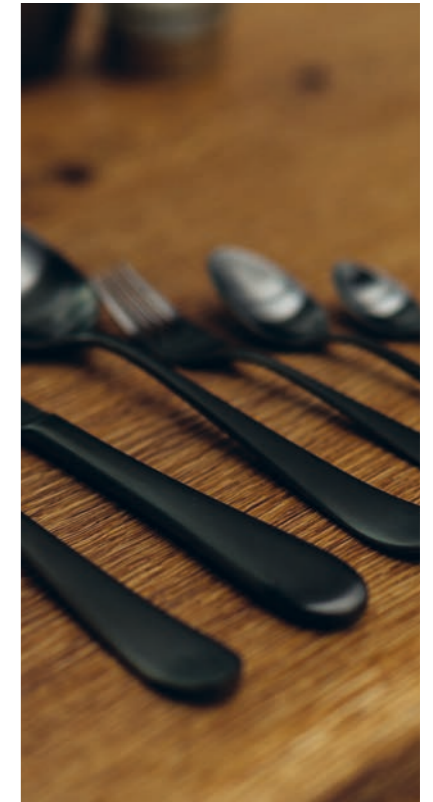

SIGNUM

Neue Farbe auf geschmeidig vertrauter Form. Das Besteckmodell vereint die traditionelle Rundstilform mit einer klaren Linienführung und moderner Farbgebung. So lässt es sich zu jeglichem Anlass stilsicher eindecken und verleiht so auch etablierten Looks einen modernen Hauch.